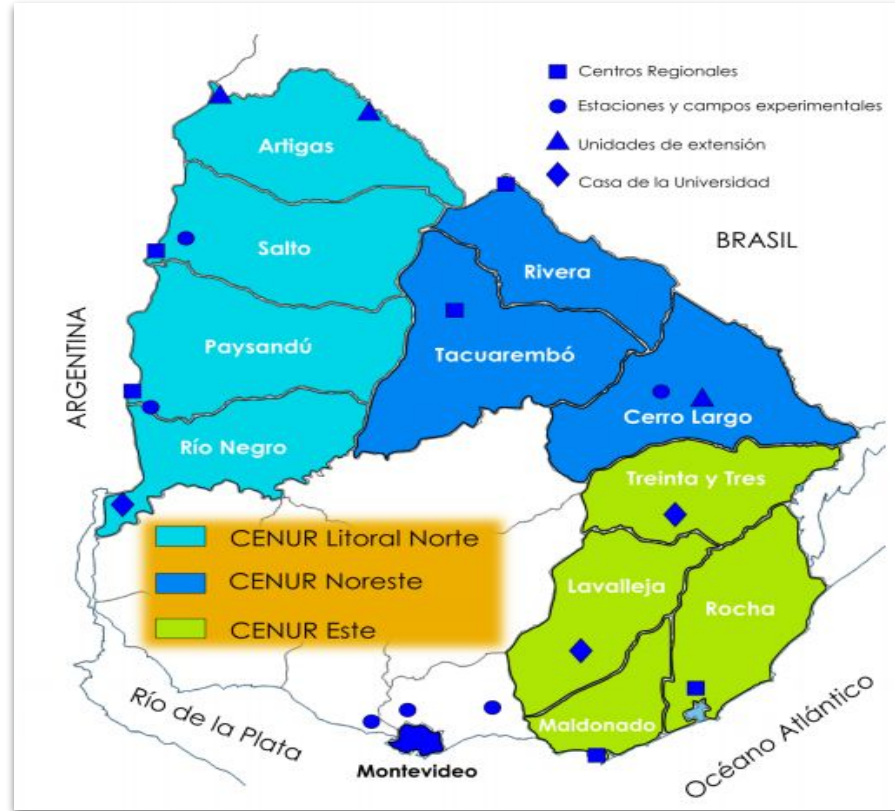

CURSO INTRODUCCIÓN A LA VIDA UNIVERSITARIA

CENUR LITORAL NORTE

ESTRUCTURA UNIVERSITARIA

RODRIGO FERREIRA - AMPARO ANNIBALI

La Universidad en el Territorio

Gobierno de las Sedes

COMISIÓN DIRECTIVA

DIRECTOR/A

MESA COORDINADORA
DE SERVICIO